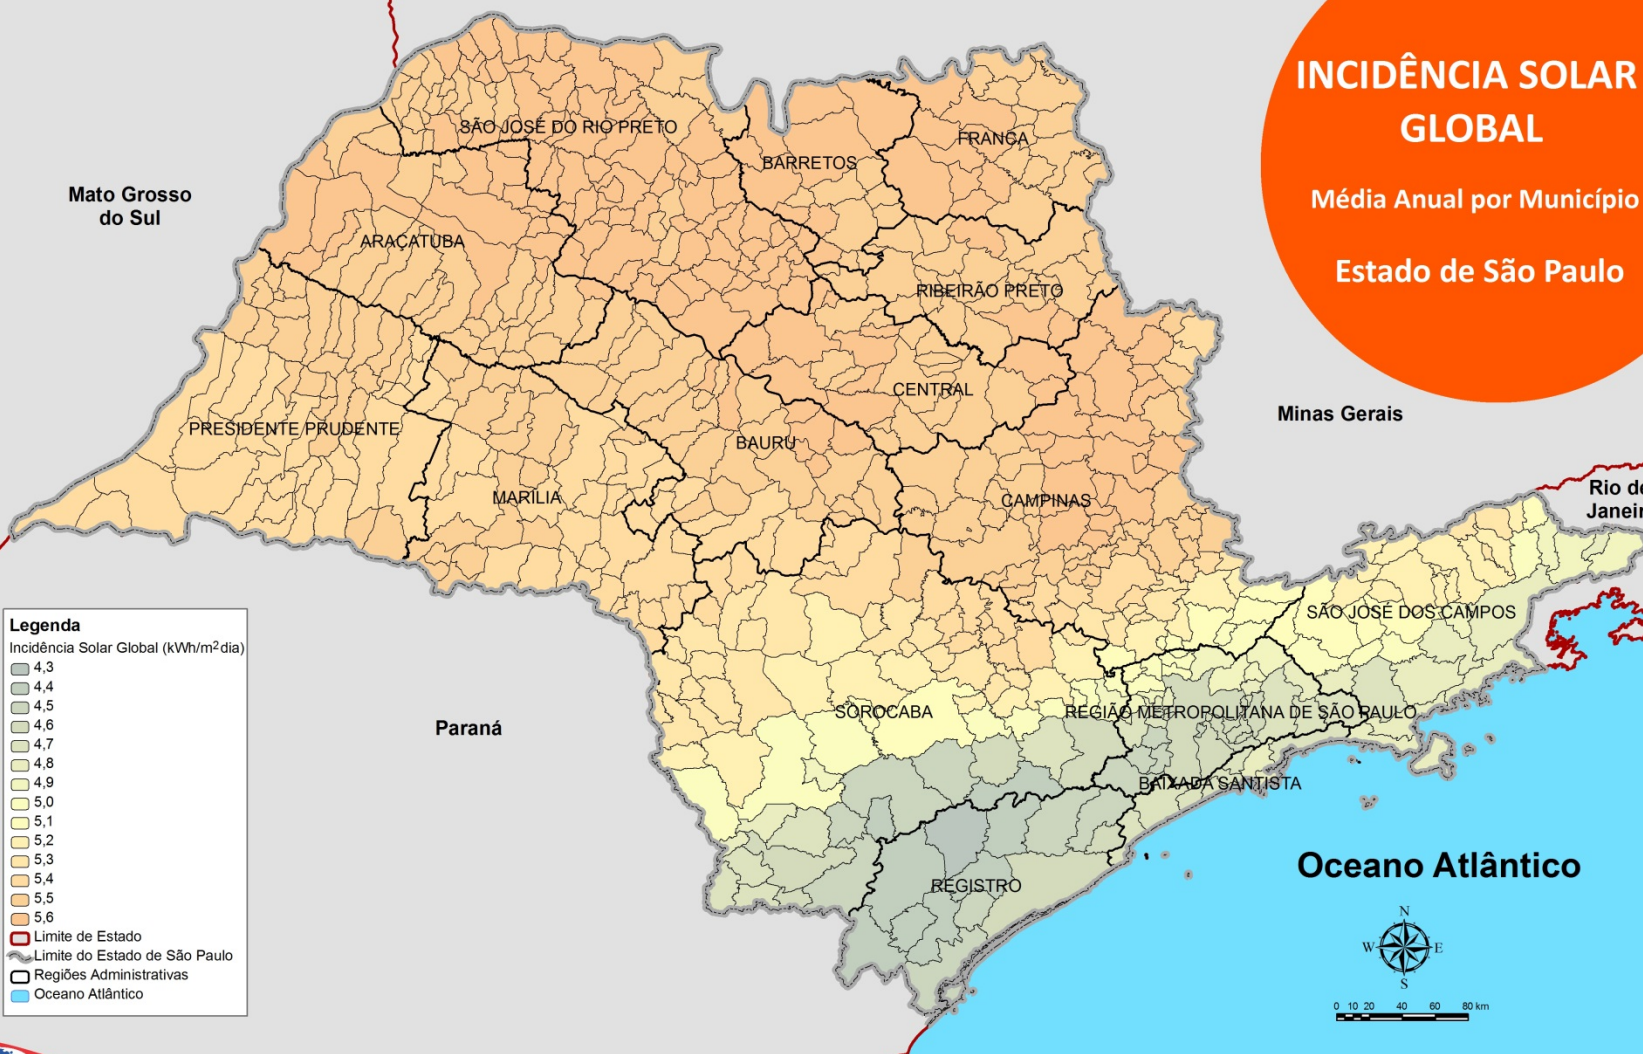

# INCIDÊNCIA SOLAR GLOBAL

Média Anual por Município  
Estado de São Paulo

**Legenda**

Incidência Solar Global (kWh/m²-dia)

- 4,3
- 4,4
- 4,5
- 4,6
- 4,7
- 4,8
- 4,9
- 5,0
- 5,1
- 5,2
- 5,3
- 5,4
- 5,5
- 5,6

Limite de Estado

Limite do Estado de São Paulo

Regiões Administrativas

Oceano Atlântico

Oceano Atlântico

0 10 20 40 60 80 km